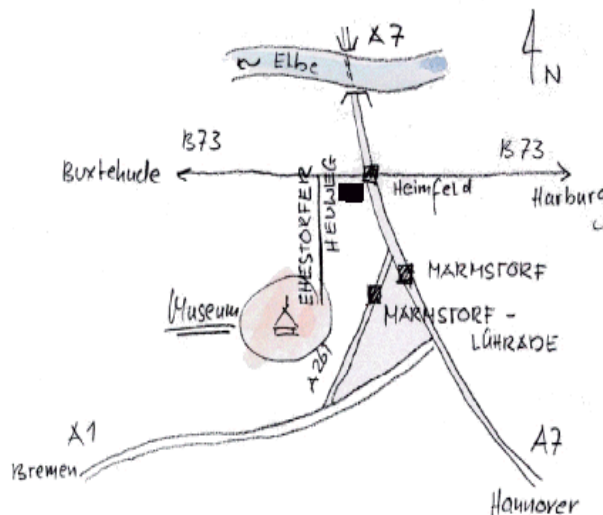

Stoof Mudders Kroog

Restaurant im Freilichtmuseum am Kiekeberg

Anfahrt-Skizze

<https://goo.gl/maps/aDHGE>.

Autobahn A7 Abfahrt Marmstorf

Autobahn A261 Abfahrt Marmstorf-Lürade

HVV - Buslinie 340

ab Harburg - Neugraben oder Neuwiedenthal

HVV - Buslinie 244

ab Harburg - Neugraben oder Neuwiedenthal

Stoof Mudders Kroog

Am Kiekeberg 1a

21224 Rosengarten- Ehestorf

Telefon 040 791 444 98 Fax 040 791 444 97

www.stoof-mudders-kroog.de

e-mail post@stoof-mudders-kroog.de